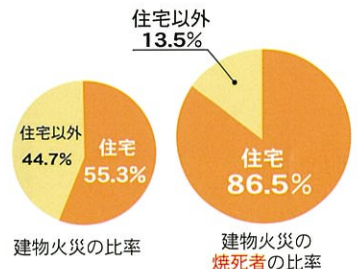

(平成25年 版消防白書より)

【仕様】

製造	モリタ宮田工業株式会社
サイズ	高さ約375mm×幅約146mm (胴径 約85mm)
カラー	ルビーレッド、エメラルドグリーン
薬剤量	強化液 (中性) 1.0L
放射距離	約4~6m (於20℃)
総重量	約2.2kg
放射時間	約12秒 (於20℃)
有効期限	5年
	※リース利用5年ごとにお取替え

■ 住宅防火安心マーク

住宅防火対策推進協議会が推奨する商品に表記される住宅防火安心マークです。

お問い合わせ

くらしにホッと ちいきとずっと

蒲原ガス株式会社

新潟市西蒲区巻甲4111番地

TEL (0256) 70-1000

[URL] <http://www.kanbara-gas.co.jp>