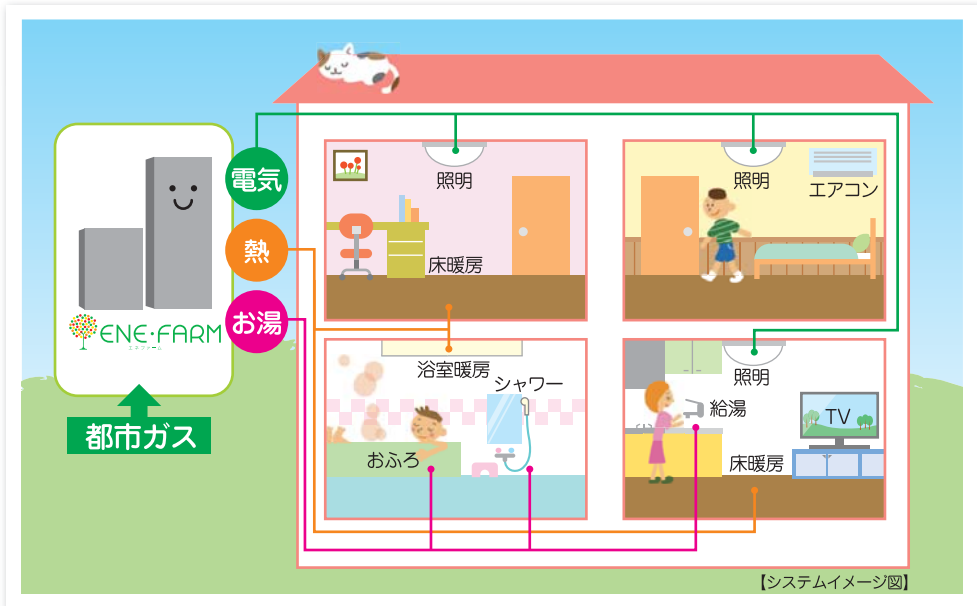

C賞 **麻布十番**
あげもち屋セット

D賞 **博多**
通りもん

E賞 **サッポロクラシック**
ビール6缶

F賞 **ホテルニューグランド**
ショコラ

G賞 **ホテルニューグランド**
バームクーヘン

残念賞
新潟産道楽
2合

お問い合わせ・お申し込み **ガスショップ燕吉田店** 〒959-0241 燕市吉田神田町 15-28 ☎0256-78-7131 ※日曜定休

暮らしをさらにエコ **チェンジ**

ENE・FARMとは?

家庭用燃料電池「エネファーム」とは「エネルギー」と「ファーム=農場」の造語です。都市ガスから取り出した水素と空気中の酸素を化学反応させ電気をつくり出します。さらに発電の際に発生する熱を捨てずにお湯をつくり給湯に利用。エネルギーをフル活用するシステムです。

エネほっとプラン料金表 (適用期間通年)

エネファーム・エコウィルをご家庭の住居または店舗・事務所等併用住宅でご使用されるお客様を対象としたお得な料金プランです。
エネほっとプランでは家中のガスがお得な料金でお使いいただけます。