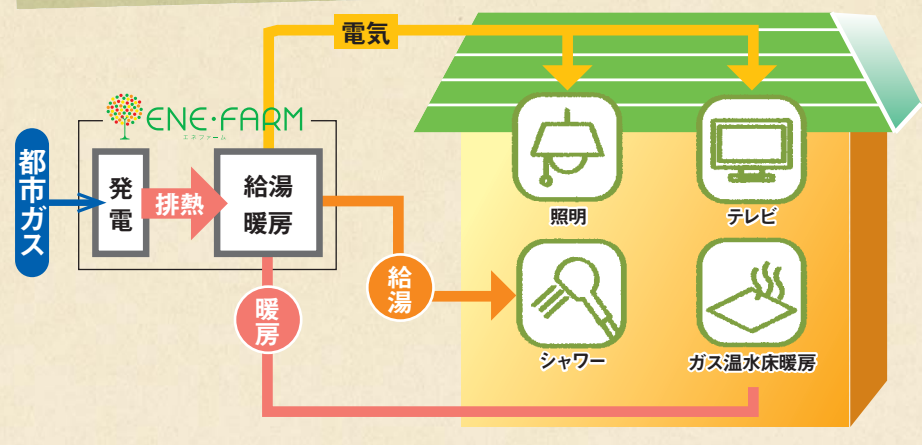

都市ガスの進化！
必読版

蒲原ガス タン君通信

もっと便利に
安全に
お得に使える
情報満載

vol.13 平成27年5月

家庭用燃料電池 ENE・FARM

使うことをガマンする
「省エネ」よりも
使うエネルギーを創る
「創エネ」しよう！

都市ガスから水素を取り出し、空気中の酸素と反応させて発電。同時に発生する熱でお湯も沸かしてムダなく利用できるから効率的。

エネファームの仕組み

エネファームの「創エネ」がスマート！

光熱費がお得になります
◎家庭用コージェネレーション契約
エネファーム/エコウィルを設置すれば、家中のガス料金がオトクになります。

電気料金 約174,000円/年	光熱費が 約80,000円/年 おトク！	電気料金 約63,000円/年
ガス料金 約133,000円/年		ガス料金 約164,000円/年
エコジョーズ 約307,000円/年		エネファーム 約227,000円/年