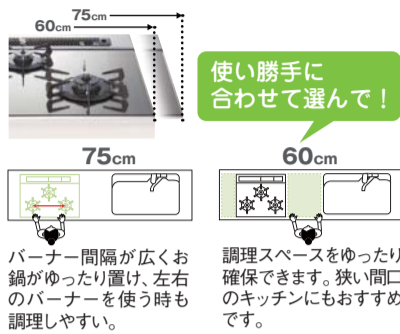

ビルトインコンロの  
サイズは  
2種から選べる

Question 2  
フェイスはどんなデザインが  
お手入れしやすい？

凹凸の少ない  
フェイスは、  
清掃性が高い

Question 3  
便利機能って  
必要なの？

オートの温度調節機能が  
あると便利！

Question 4  
グリルって  
どんなものがあるの？

ワイドサイズなら  
一度に焼けて効率的

お問い合わせ 蒲原ガス営業課 ☎0256-70-1000