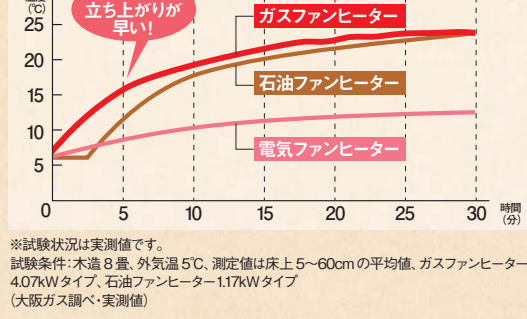

■運転開始後の室温変化