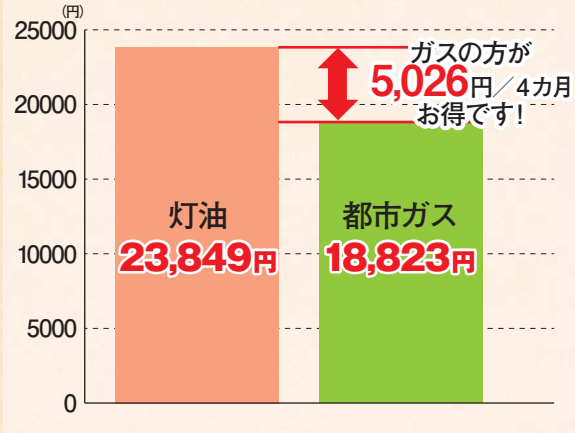

### 特長1 家計にやさしい

NICE!

算出方法・条件 リンナイ/暖房機シミュレーション  
木造12畳/1日8時間/1日立上回数2回/使用日数120日  
都市ガス料金:弊社9月一般契約料金B102円/m<sup>3</sup>  
※原料調整単価及び基本料金は含まれておりません。  
灯油:9月下旬量販店宅配平均価格110円/L